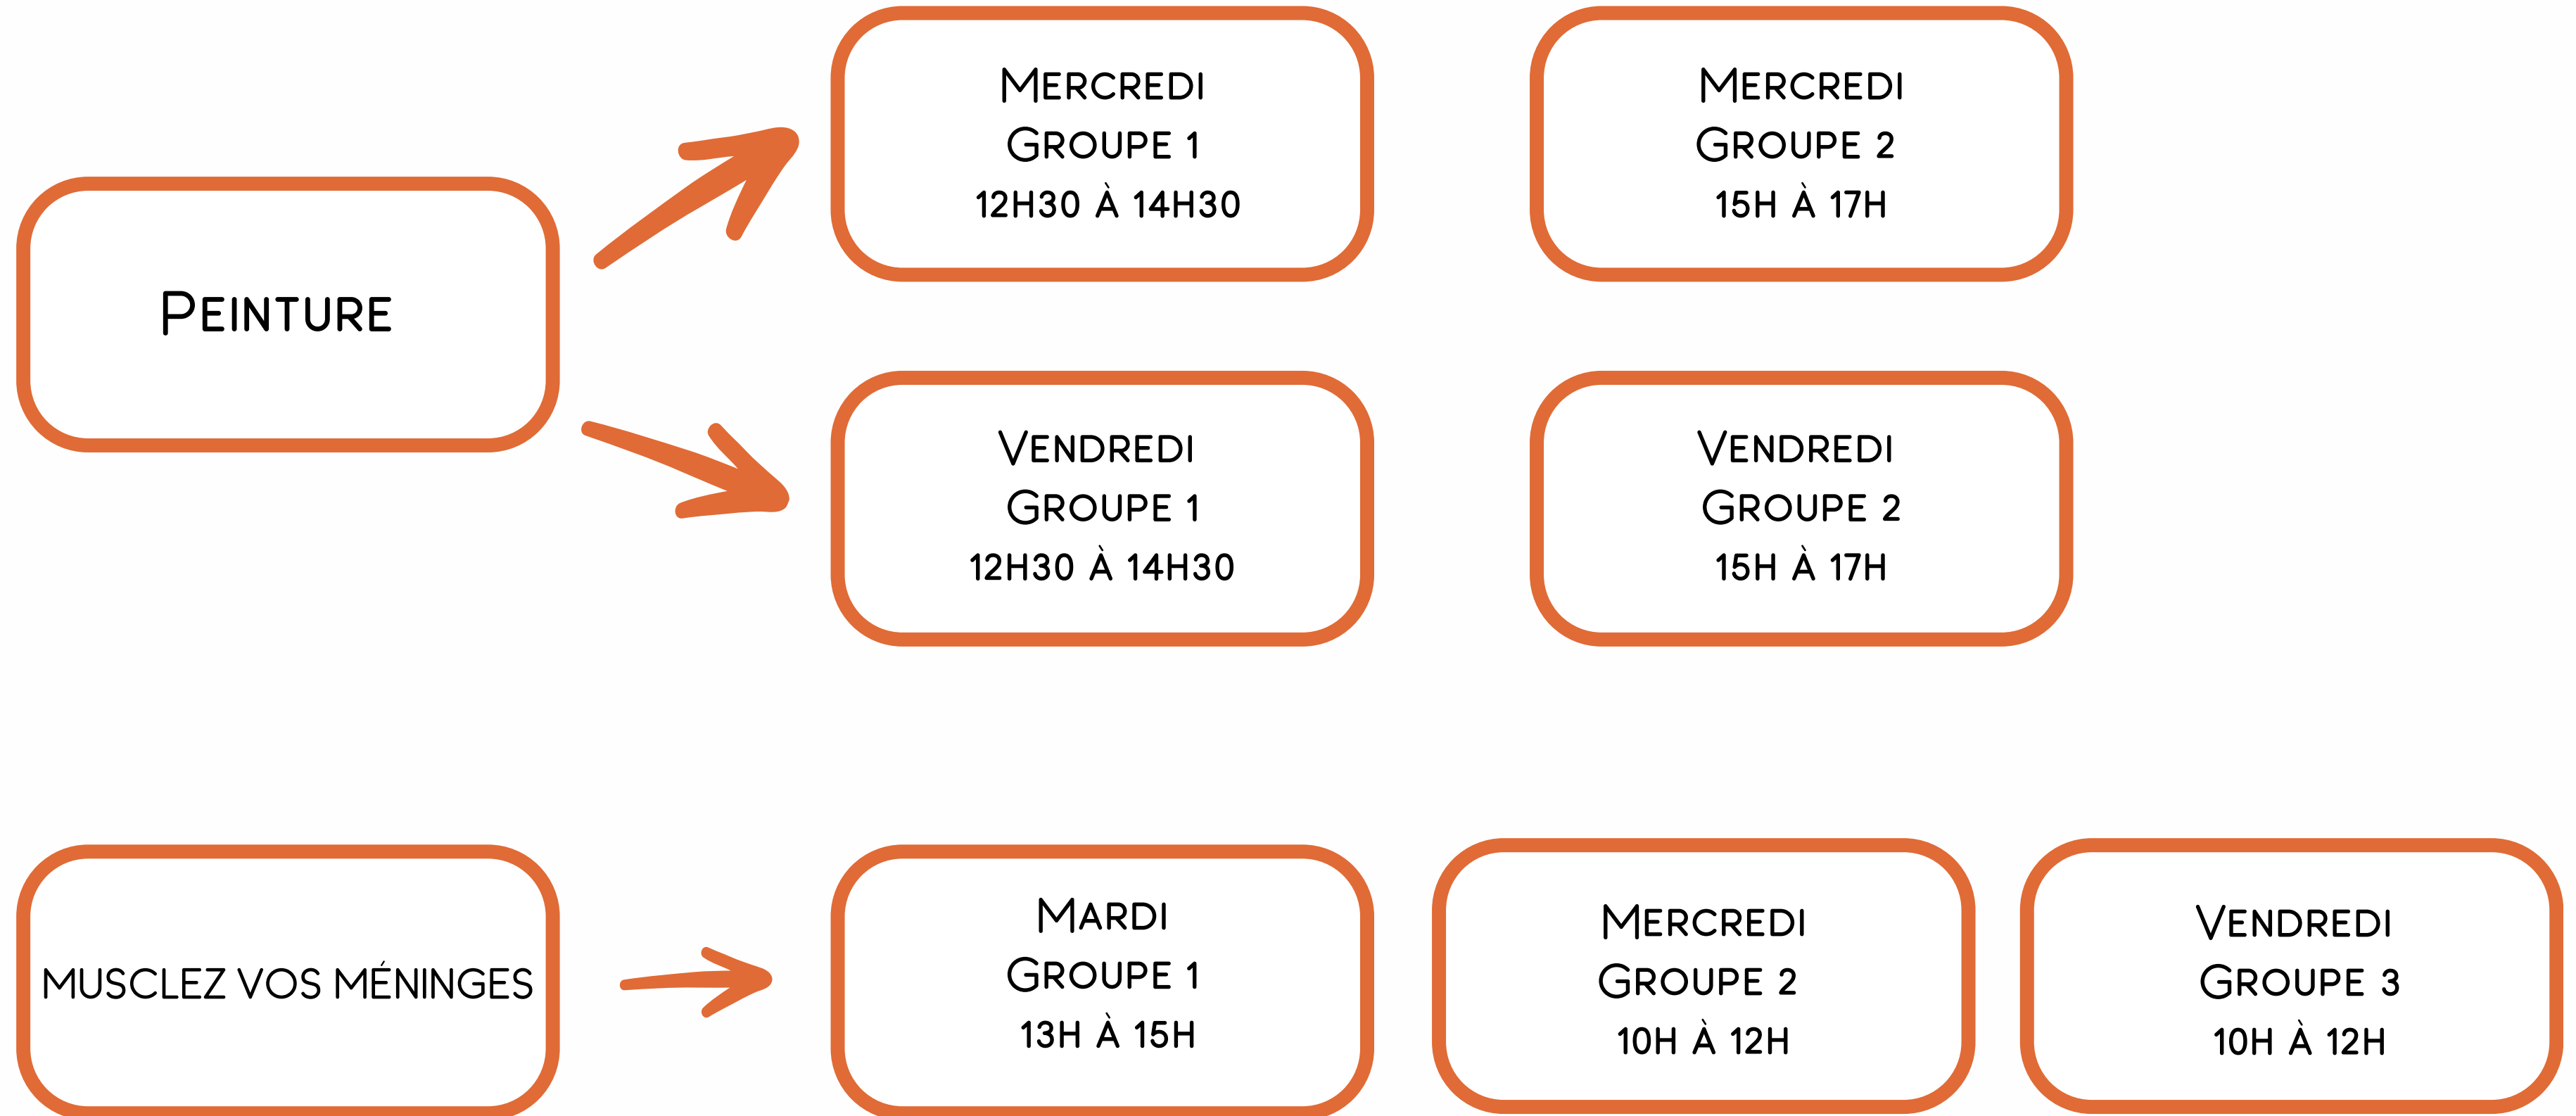

# HORAIRE PRINTEMPS 2026

GALERIES CHARLESBOURG  
ESPACE ADAPTAVIE

# HORAIRE PRINTEMPS 2026

GALERIES CHARLESBOURG  
SALLE JIMMY PELLETIER

MISE EN FORME

MARDI  
GROUPE 1  
9H À 10H

MARDI  
GROUPE 2  
10H À 11H

MARDI  
GROUPE 3  
11H À 12H

MARDI  
GROUPE 4  
12H30 À 13H30

THÉÂTRE

## ACTIVITÉS EN COMMUNAUTÉ

JEUDI 16 AVRIL  
10H À 13H

RENCONTRE AMICALE

IRDPQ - LOCAL E.101

DÎNER SUR PLACE

JEUDI 23 AVRIL  
9H30 À 12H30

MONASTÈRE DES AUGUSTINES  
NOUVELLE EXPO !

DÉPART PATRO : 9H30  
RETOUR : 12H30

DÉPART PATRO : 9H30  
RETOUR : 14H30

DÎNER COCHON DINGUE